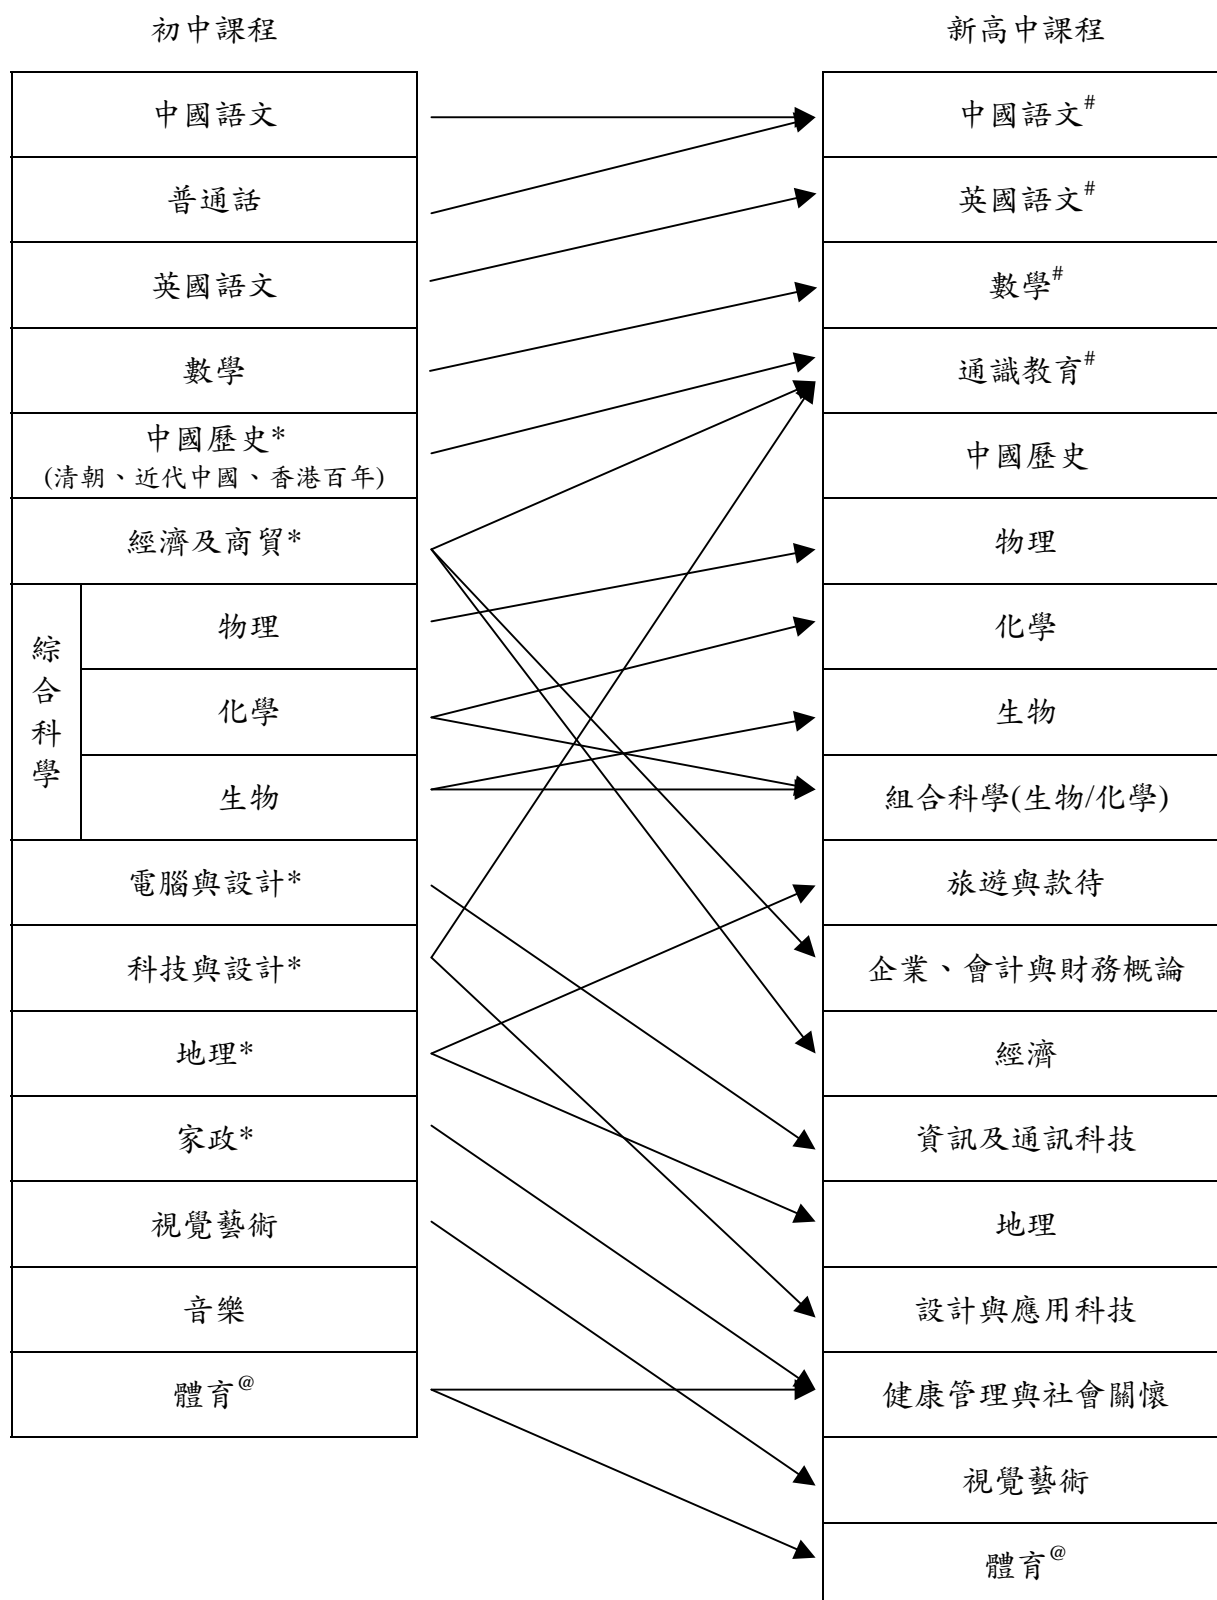

獅子會中學
新高中課程與初中課程銜接

註：[#] 必修科目 * 學校自編課程 [@] 非會考科目